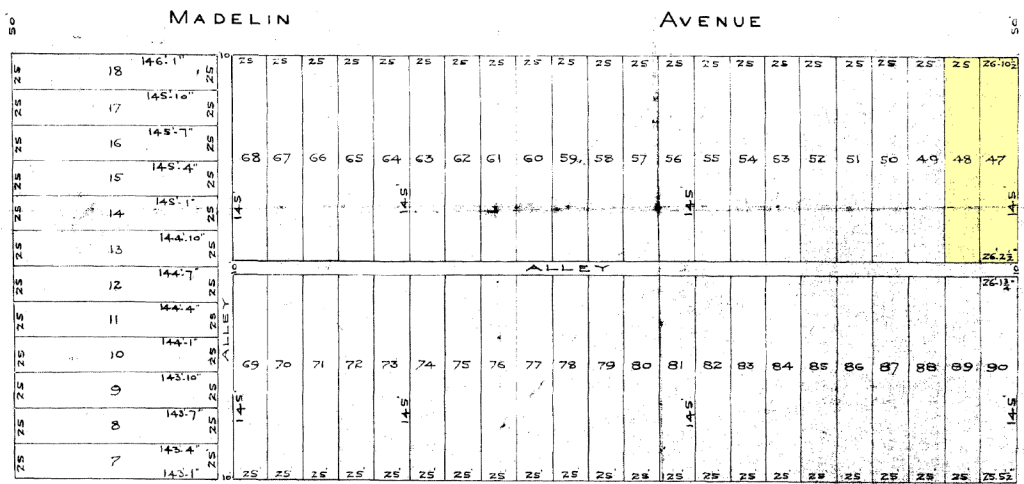

# OVERLEA PARK

PROPERTY OF  
**OVERLEA REALTY CO.**

OVERLEA, BALTO., CO. MD.

HENRY KOLB PREST.

WALNUT AVE.  
 CHESTNUT AVE.  
 OVERLEA AVE.

AVENUE  
 WILLOW AVE.  
 BELAIR  
 LINDEN

SCALE - 50 FEET TO ONE INCH  
 S. D. DALLMAN  
 S. D. DALLMAN  
 S. D. DALLMAN