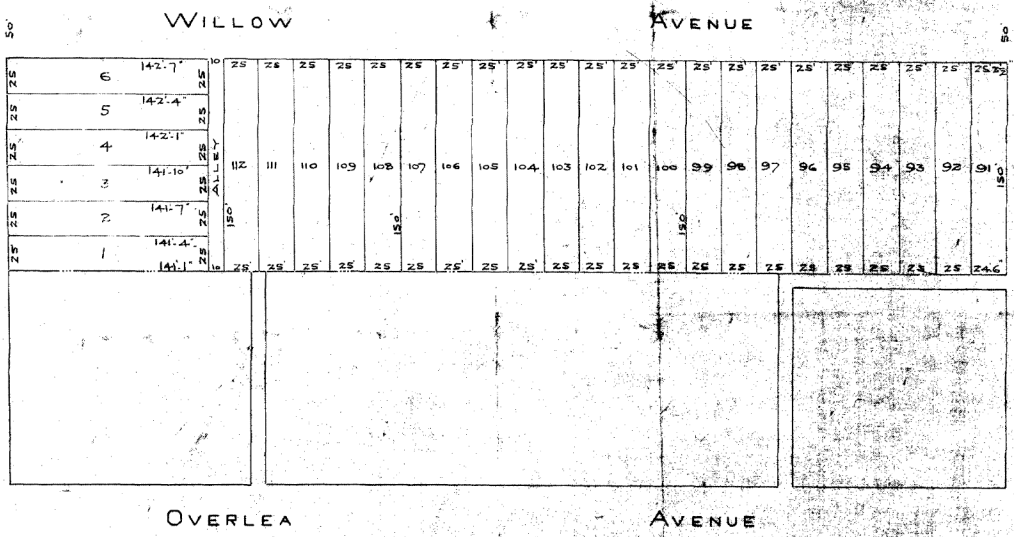

# OVERLEA PARK

PROPERTY OF  
**OVERLEA REALTY CO.**

OVERLEA, BALTO., CO. MD.

HENRY KOLB PREST.

WALNUT AVE.  
 CHESTNUT AVE.  
 OVERLEA AVE.

AVENUE  
 WILLOW AVE.  
 BELAIR  
 LINDEN

SCALE - 50 FEET TO ONE INCH  
 S. D. DALLMAN  
 S. D. DALLMAN  
 S. D. DALLMAN