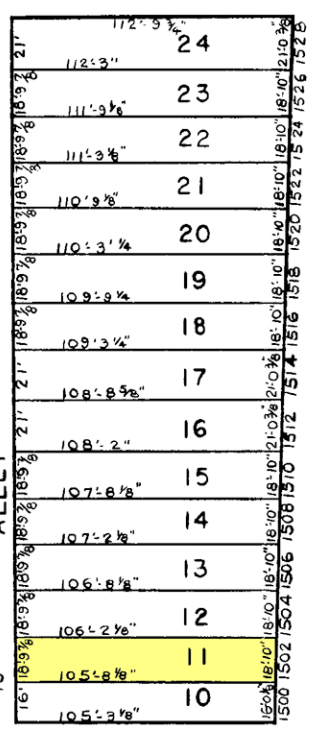

REVISIONS

FEDERAL

ST.

100'

1476F

60' AVE.

100'

HIGHWAY

6108C

DUNCANWOOD LA.

6150A

ELLWOOD

Deed M.C.C. 6177-593 PAD 84-B-17

ALLEY

Deed to MCC 6217-127 9-25-41

E. OLIVER